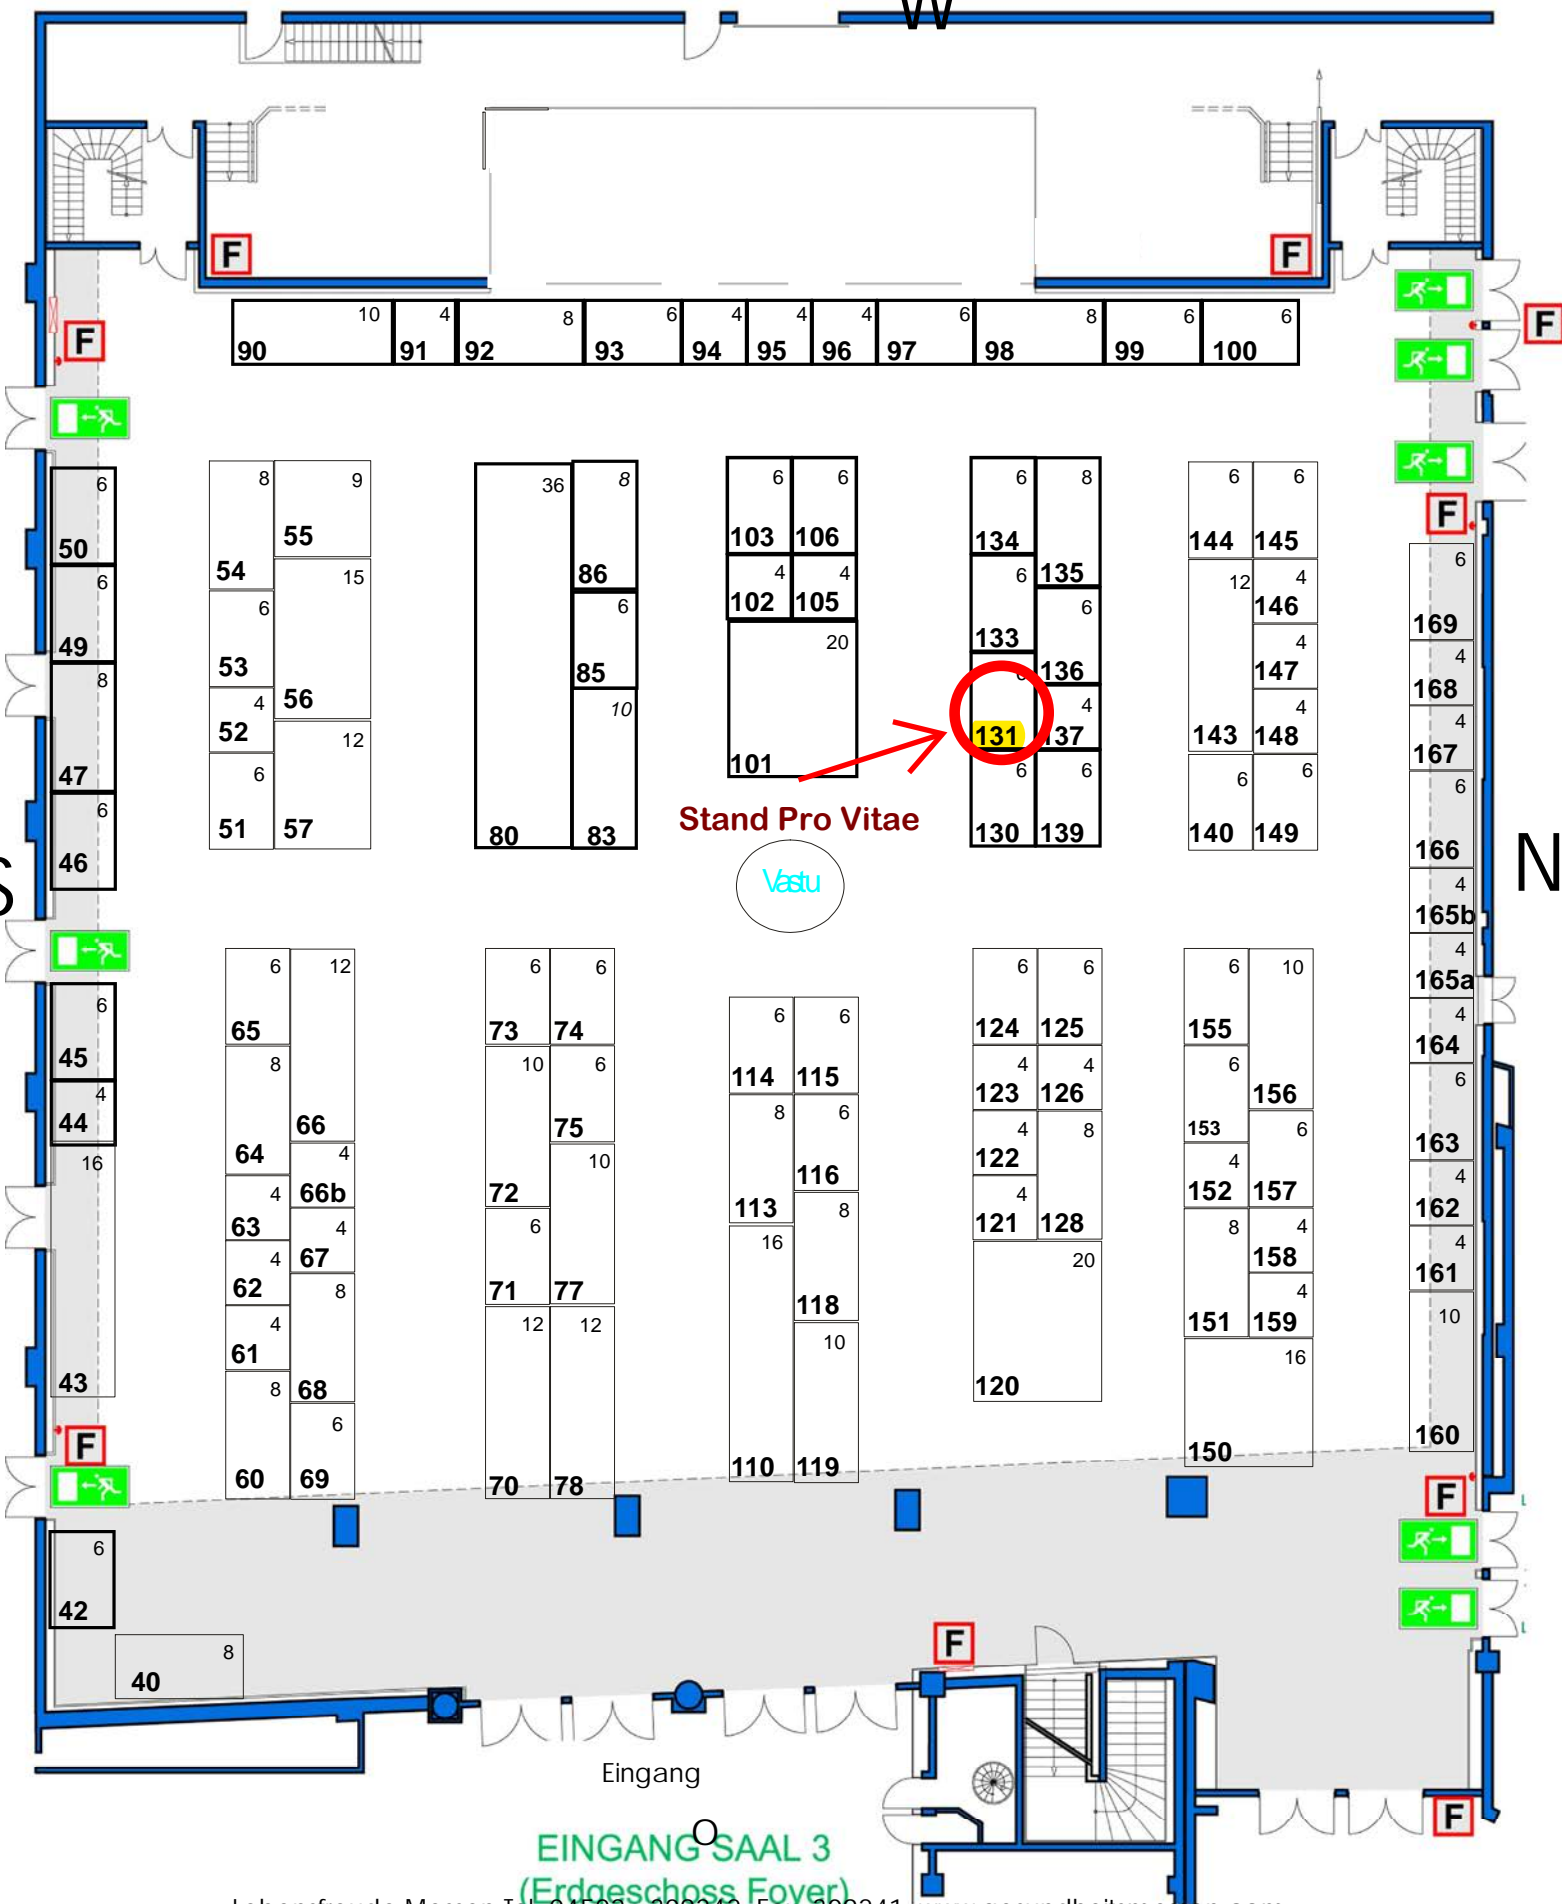

Lebensfreude Hamburg Frühjahrsmesse
 17. - 19. April 2015 CCH
 vorl. Standeinteilung mit Standnummern und Standgrößen

Stand Pro Vitae